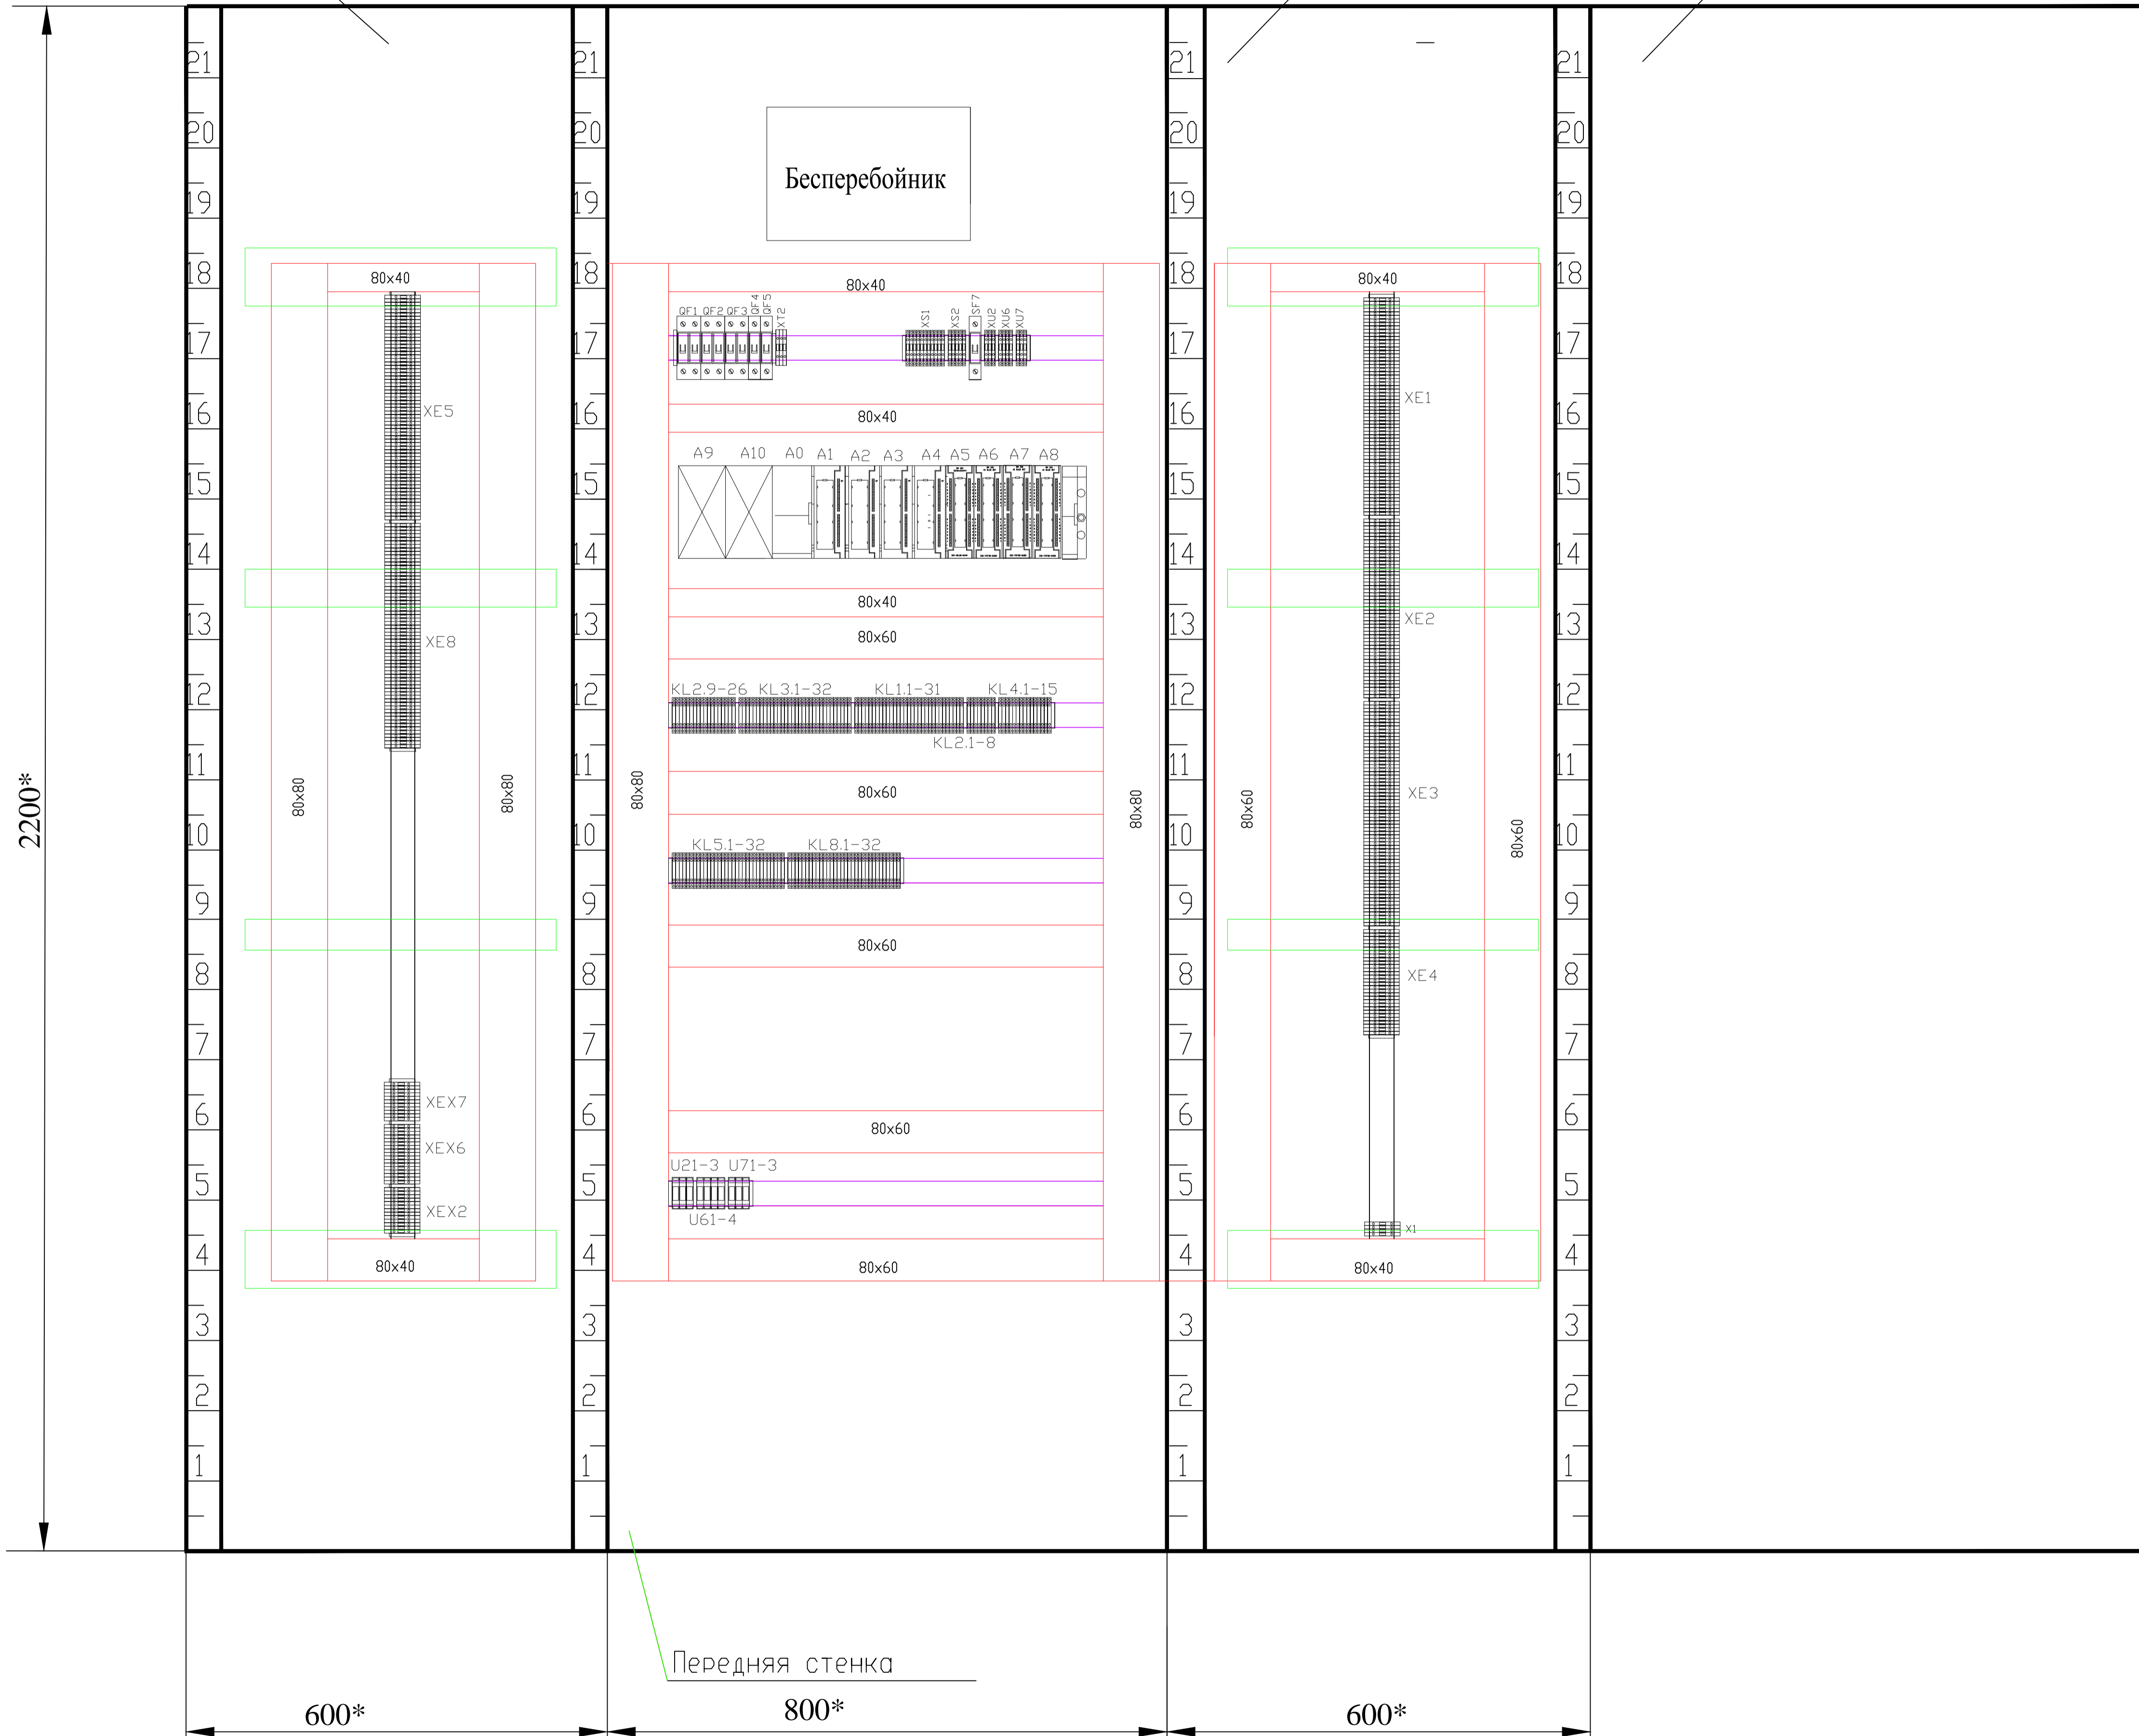

ВИД НА ВНУТРЕННИЕ ПЛОСКОСТИ (РАЗВЕРНУТО)

1 : 10

Левая стенка

Правая стенка

Задняя дверь

Этот чертёж является собственностью ООО "ТЕРМОСТИЛЬ" и не подлежит копированию и распространению без его согласия.
This drawing is the property of "ARENA SINTEZPROEKT" and shall not be disclosed of others or reproduced in any manner without

Инв. N подл.	Подп. и дата	Взам. инв. N

Изм.	Кол.уч.	Лист	№ док.	Подпись	Дата

0038.001.100

Формат А3

Лист
4